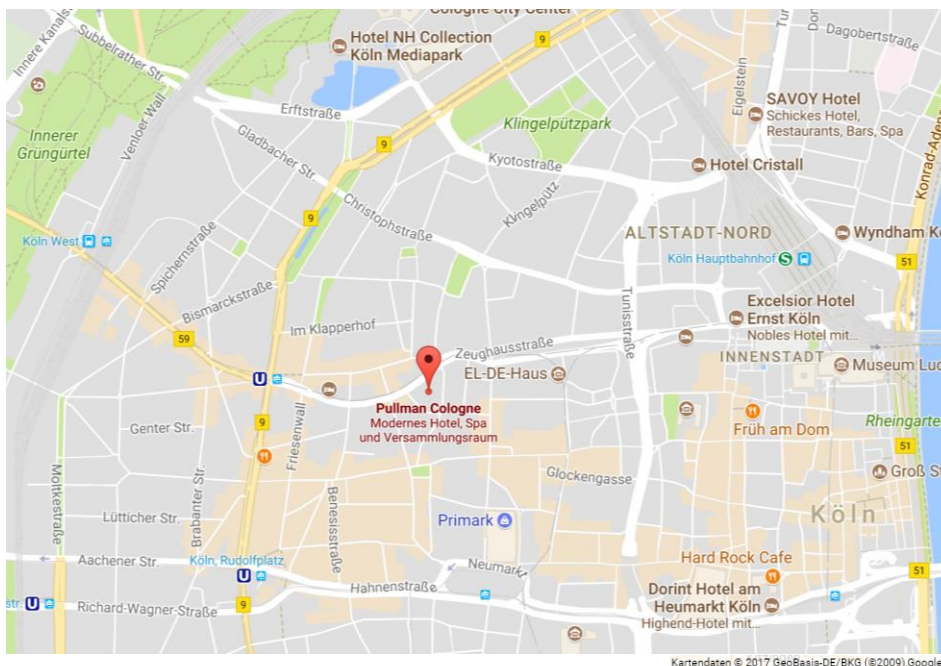

Wegbeschreibung / Lageplan Pullman Cologne

Pullman Cologne

Helenenstr. 14; 50667 Köln

Tel. 0221- 275 2202

Fax 0221- 275 2406

E-Mail: H5366-re@accor.com

<http://www.pullmanhotels.com/de/hotel-5366-pullman-cologne/index.shtml>

Entfernungen:

Flughafen Köln/Bonn: 15 km / 30 Minuten

ICE/IC/EC-Bahnhof: 1 km / 10 Minuten Fußweg

Messegelände: 3 km / 15 Minuten

Von Norden kommend (A57)

- Fahren Sie die A57 bis Autobahnende, der Beschilderung Zentrum folgen, auf der rechten Zentrumsspur bleiben
- Über die erste Ampel fahren, danach unmittelbar rechts, parallel zu den Bahngleisen fahren
- Nächste Ampel links in die Venloer Straße
- Weiter geradeaus Richtung Dom / Hauptbahnhof, den Friesenplatz überqueren
- Nach ca. 200 Metern sehen Sie unser Hotel auf der rechten Seite

Von Süden kommend (A3)

- Am Dreieck Heumar Richtung Aachen
- Bis Kreuz Köln-Gremberg, dort Richtung Köln-Zentrum / Deutz fahren
- 4. Abfahrt Richtung Severinsbrücke abfahren
- Über den Rhein fahren, die 2. Straße Richtung Dom / Hauptbahnhof
- Nord-Süd-Fahrt durchfahren bis zum WDR-Gebäude
- Vor der Unterführung WDR rechts abbiegen Richtung Friesenplatz
- Nächste Ampel links Richtung Friesenplatz / Magnusstraße
- Nach ca. 300 Metern sehen Sie das Hotel auf der linken Seite

...mit der Bahn vom Hauptbahnhof Köln

- Ca. 10 Minuten Fußweg Richtung Friesenplatz / Ringe über die Komödienstraße, später Zeughausstraße.
- Sie finden unser Hotel auf der linken Seite
- Mit der U-Bahn 5 bis zum Friesenplatz, aussteigen Richtung Magnusstraße gehen
- Sie finden unser Hotel auf der rechten Seite